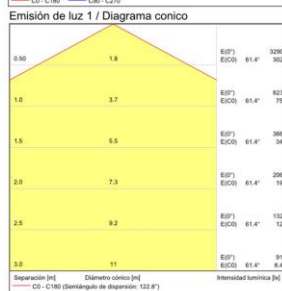

Shiitake

P374060NOCA

LED 1x45W 3000K 3420lm

IMÁGENES / IMAGES / IMAGES

TIPO	TYPE	TYPE
Plafón	Ceiling lamp	Plafonnier
ACABADO	FINISH	FINITION
Negro Texturado/Oro	Textured Black/Gold	Noir Texturé/Or
MATERIAL	MATERIAL	MATIÈRE
Metal	Metal	Métal
DETALLES	DETAILS	DÉTAILS

DETALLES / DETAILS / DÉTAILS

MEDIDAS / MEASURES

	Length (mm)	Width (mm)	Height (mm)	KG	Gross (Kg)	Net (Kg)
Box 1	630	630	190	Weight 1	4,06	3,35
Box 2	0	0	0	Weight 2	0,00	0,00