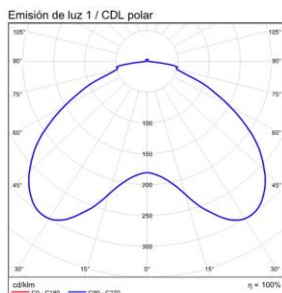

DETALLES / DETAILS / DÉTAILS

MEDIDAS / MEASURES

	Length (mm)	Width (mm)	Height (mm)	KG	Gross (Kg)	Net (Kg)
Box 1	630	630	190	Weight 1	4,06	3,35
Box 2	0	0	0	Weight 2	0,00	0,00