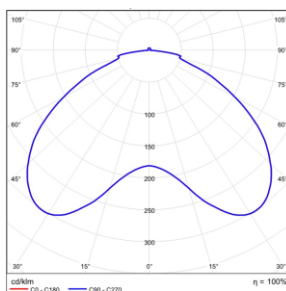

Shiitake

C3740190NODP

LED 1x50W 3000K 4150lm

IMÁGENES / IMAGES / IMAGES

TIPO	TYPE	TYPE
Colgante	Pendant lamp	Suspension
ACABADO	FINISH	FINITION
Negro/Oro	Black/Gold	Noir/Or
MATERIAL	MATERIAL	MATIÈRE
Metal	Metal	Métal
DETALLES	DETAILS	DÉTAILS

DETALLES / DETAILS / DÉTAILS

Separación	Dámetro cónico	Intensidad luminosa
0.5	1.83	2788 E(0°) E(C0) 61.4°
1.0	3.67	692 E(0°) E(C0) 61.4°
1.5	5.50	308 E(0°) E(C0) 61.4°
2.0	7.34	173 E(0°) E(C0) 61.4°
2.5	9.17	111 E(0°) E(C0) 61.4°
3.0	11.00	77 E(0°) E(C0) 61.4°

MEDIDAS / MEASURES

	Length (mm)	Width (mm)	Height (mm)	KG	Gross (Kg)	Net (Kg)
	775	775	14	Weight 1	3,90	3,20
	0	0	0	Weight 2	0,00	0,00