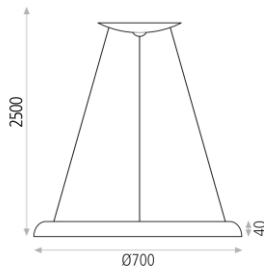

Shiitake

C3740190NODP

LED 1x50W 3000K 4150lm

IMÁGENES / IMAGES / IMAGES

TIPO	TYPE	TYPE
Colgante	Pendant lamp	Suspension
ACABADO	FINISH	FINITION
Negro/Oro	Black/Gold	Noir/Or
MATERIAL	MATERIAL	MATIÈRE
Metal	Metal	Métal
DETALLES	DETAILS	DÉTAILS

DETALLES / DETAILS / DÉTAILS

Separación	Dámetro cónico	Intensidad luminosa
0.5	1.83	2788 E(0°) E(C0) 61.4°
1.0	3.67	692 E(0°) E(C0) 61.4°
1.5	5.50	308 E(0°) E(C0) 61.4°
2.0	7.34	173 E(0°) E(C0) 61.4°
2.5	9.17	111 E(0°) E(C0) 61.4°
3.0	11.00	77 E(0°) E(C0) 61.4°

MEDIDAS / MEASURES

	Length (mm)	Width (mm)	Height (mm)	KG	Gross (Kg)	Net (Kg)
	775	775	14	Weight 1	3,90	3,20
	0	0	0	Weight 2	0,00	0,00