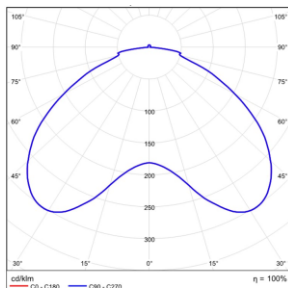

Shiitake

C3740190NOCA

LED 1x50W 3000K 4150lm

IMÁGENES / IMAGES / IMAGES

TIPO	TYPE	TYPE
Colgante	Pendant lamp	Suspension
ACABADO	FINISH	FINITION
Negro/Oro	Black/Gold	Noir/Or
MATERIAL	MATERIAL	MATIÈRE
Metal	Metal	Métal
DETALLES	DETAILS	DÉTAILS

DETALLES / DETAILS / DÉTAILS

MEDIDAS / MEASURES

	Length (mm)	Width (mm)	Height (mm)	KG	Gross (Kg)	Net (Kg)
	775	775	14	Weight 1	3,90	3,20
	0	0	0	Weight 2	0,00	0,00