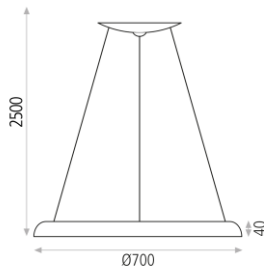

Shiitake

C3740190NOCA

LED 1x50W 3000K 4150lm

IMÁGENES / IMAGES / IMAGES

TIPO	TYPE	TYPE
Colgante	Pendant lamp	Suspension
ACABADO	FINISH	FINITION
Negro/Oro	Black/Gold	Noir/Or
MATERIAL	MATERIAL	MATIÈRE
Metal	Metal	Métal
DETALLES	DETAILS	DÉTAILS

DETALLES / DETAILS / DÉTAILS

MEDIDAS / MEASURES

	Length (mm)	Width (mm)	Height (mm)	KG	Gross (Kg)	Net (Kg)
	775	775	14	Weight 1	3,90	3,20
	0	0	0	Weight 2	0,00	0,00