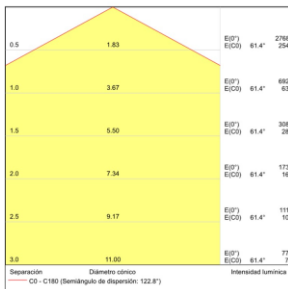

Shiitake

C3740190NOCA

LED 1x50W 3000K 4150lm

IMÁGENES / IMAGES / IMAGES

TIPO	TYPE	TYPE
Colgante	Pendant lamp	Suspension
ACABADO	FINISH	FINITION
Negro/Oro	Black/Gold	Noir/Or
MATERIAL	MATERIAL	MATIÈRE
Metal	Metal	Métal
DETALLES	DETAILS	DÉTAILS

DETALLES / DETAILS / DÉTAILS

MEDIDAS / MEASURES

	Length (mm)	Width (mm)	Height (mm)	KG	Gross (Kg)	Net (Kg)
	775	775	14	Weight 1	3,90	3,20
	0	0	0	Weight 2	0,00	0,00