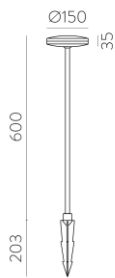

# Shedir

**H2076000GR**

LED 1x12W 3000K 1230lm

## IMÁGENES / IMAGES / IMAGES

TIPO	TYPE	TYPE
Baliza	Path Light	Borne lumineuse
ACABADO	FINISH	FINITION
Antracita Texturado	Textured Anthracite	Anthracite Texturé
MATERIAL	MATERIAL	MATIÈRE
Aluminio	Aluminium	Aluminium
DETALLES	DETAILS	DÉTAILS

## MEDIDAS / MEASURES

	Length (mm)	Width (mm)	Height (mm)		Gross (Kg)	Net (Kg)
Box 1	0	0	0	Weight 1	0,00	0,00
Box 2	0	0	0	Weight 2	0,00	0,00