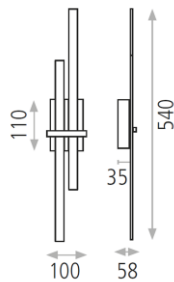

Shadow

A3796170ODT

LED 2x6W 760lm

IMÁGENES / IMAGES / IMAGES

TIPO	TYPE	TYPE
Aplique	Wall Lamp	Applique
ACABADO	FINISH	FINITION
Oro Tecnico	Technical Gold	Or Technique
MATERIAL	MATERIAL	MATIÈRE
Aluminio/Hierro/PMMA	Aluminium/Iron/PMMA	Aluminium/Fer/PMMA
DETALLES	DETAILS	DÉTAILS
2700K-3000K Slide S	2700K-3000K Slide S	2700K-3000K Slide S

DETALLES / DETAILS / DÉTAILS

MEDIDAS / MEASURES

	Length (mm)	Width (mm)	Height (mm)	KG	Gross (Kg)	Net (Kg)
Box 1	550	120	65	Weight 1	0,66	0,54
Box 2	0	0	0	Weight 2	0,00	0,00