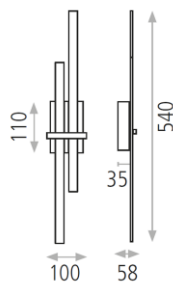

Shadow

A37961700DP

LED 2x6W 760lm

IMÁGENES / IMAGES / IMAGES

| TIPO | TYPE | TYPE |
|----------------------|---------------------|---------------------|
| Aplique | Wall Lamp | Applique |
| ACABADO | FINISH | FINITION |
| Oro Tecnico | Technical Gold | Or Technique |
| MATERIAL | MATERIAL | MATIÈRE |
| Aluminio/Hierro/PMMA | Aluminium/Iron/PMMA | Aluminium/Fer/PMMA |
| DETALLES | DETAILS | DÉTAILS |
| 2700K-3000K Slide S | 2700K-3000K Slide S | 2700K-3000K Slide S |

DETALLES / DETAILS / DÉTAILS

MEDIDAS / MEASURES

| | Length (mm) | Width (mm) | Height (mm) | KG | Gross (Kg) | Net (Kg) |
|-------|-------------|------------|-------------|----------|------------|----------|
| Box 1 | 550 | 120 | 65 | Weight 1 | 0,66 | 0,54 |
| Box 2 | 0 | 0 | 0 | Weight 2 | 0,00 | 0,00 |