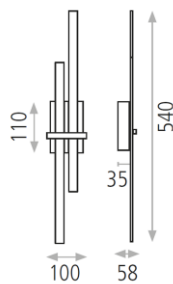

# Shadow

**A37961700**

LED 2x6W 760lm

## IMÁGENES / IMAGES / IMAGES

TIPO	TYPE	TYPE
Aplicue	Wall Lamp	Applique
ACABADO	FINISH	FINITION
Oro Tecnico	Technical Gold	Or Technique
MATERIAL	MATERIAL	MATIÈRE
Aluminio/Hierro/PMMA	Aluminium/Iron/PMMA	Aluminium/Fer/PMMA
DETALLES	DETAILS	DÉTAILS
2700K-3000K Slide S	2700K-3000K Slide S	2700K-3000K Slide S

## MEDIDAS / MEASURES

	Length (mm)	Width (mm)	Height (mm)		Gross (Kg)	Net (Kg)
Box 1	550	120	65	Weight 1	0,66	0,54
Box 2	0	0	0	Weight 2	0,00	0,00