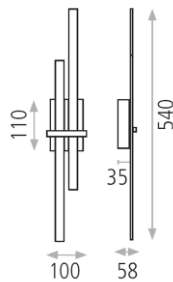

Shadow

A3796170NDT

LED 2x6W 760lm

IMÁGENES / IMAGES / IMAGES

| TIPO | TYPE | TYPE |
|-----------------------|-----------------------|-----------------------|
| Aplique | Wall Lamp | Applique |
| ACABADO | FINISH | FINITION |
| Negro Texturado | Textured Black | Noir Texturé |
| MATERIAL | MATERIAL | MATIÈRE |
| Aluminio/Hierro/PMMA | Aluminium/Iron/PMMA | Aluminium/Fer/PMMA |
| DETALLES | DETAILS | DÉTAILS |
| 1 2700K-3000K Slide S | 1 2700K-3000K Slide S | 1 2700K-3000K Slide S |

DETALLES / DETAILS / DÉTAILS

MEDIDAS / MEASURES

| | Length (mm) | Width (mm) | Height (mm) | | Gross (Kg) | Net (Kg) |
|-------|-------------|------------|-------------|----------|------------|----------|
| Box 1 | 550 | 110 | 67 | Weight 1 | 0,80 | 0,68 |
| Box 2 | 0 | 0 | 0 | Weight 2 | 0,00 | 0,00 |