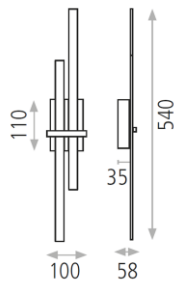

Shadow

A3796170NDP

LED 2x6W 760lm

IMÁGENES / IMAGES / IMAGES

TIPO	TYPE	TYPE
Aplique	Wall Lamp	Applique
ACABADO	FINISH	FINITION
Negro Texturado	Textured Black	Noir Texturé
MATERIAL	MATERIAL	MATIÈRE
Aluminio/Hierro/PMMA	Aluminium/Iron/PMMA	Aluminium/Fer/PMMA
DETALLES	DETAILS	DÉTAILS
2700K-3000K Slide S	2700K-3000K Slide S	2700K-3000K Slide S

DETALLES / DETAILS / DÉTAILS

MEDIDAS / MEASURES

	Length (mm)	Width (mm)	Height (mm)		Gross (Kg)	Net (Kg)
Box 1	550	110	67	Weight 1	0,80	0,68
Box 2	0	0	0	Weight 2	0,00	0,00