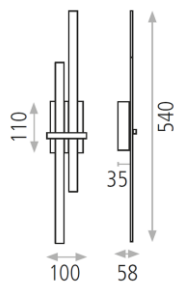

Shadow

A3796170N

LED 2x6W 760lm

IMÁGENES / IMAGES / IMAGES

TIPO	TYPE	TYPE
Aplique	Wall Lamp	Applique
ACABADO	FINISH	FINITION
Negro Texturado	Textured Black	Noir Texturé
MATERIAL	MATERIAL	MATIÈRE
Aluminio/Hierro/PMMA	Aluminium/Iron/PMMA	Aluminium/Fer/PMMA
DETALLES	DETAILS	DÉTAILS
2700K-3000K Slide S	2700K-3000K Slide S	2700K-3000K Slide S

DETALLES / DETAILS / DÉTAILS

MEDIDAS / MEASURES

	Length (mm)	Width (mm)	Height (mm)		Gross (Kg)	Net (Kg)
Box 1	550	110	67	Weight 1	0,80	0,68
Box 2	0	0	0	Weight 2	0,00	0,00