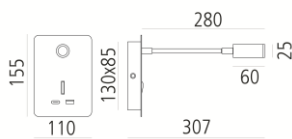

IMÁGENES / IMAGES / IMAGES

TIPO	TYPE	TYPE
Aplique	Wall Lamp	Applique
ACABADO	FINISH	FINITION
Negro Texturado	Textured Black	Noir Texturé
MATERIAL	MATERIAL	MATIÈRE
Aluminio/Hierro	Aluminium/Iron	Aluminium/Fer/
DETALLES	DETAILS	DÉTAILS
CON USBC	WITH USBC	AVEC USBC