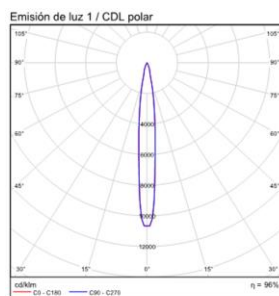

## MEDIDAS / MEASURES

	Length (mm)	Width (mm)	Height (mm)	KG	Gross (Kg)	Net (Kg)
	165	120	110	Weight 1	0,66	0,60
	0	0	0	Weight 2	0,00	0,00