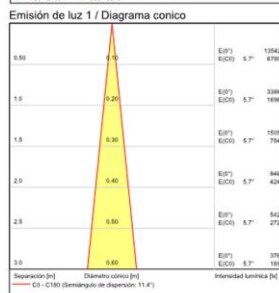

## MEDIDAS / MEASURES

	Length (mm)	Width (mm)	Height (mm)	KG	Gross (Kg)	Net (Kg)
	165	120	110	Weight 1	0,66	0,60
	0	0	0	Weight 2	0,00	0,00