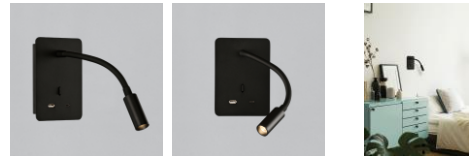

# Senda

**A3835001N**

LED 1x3W 3000K 285lm

## IMÁGENES / IMAGES / IMAGES

TIPO	TYPE	TYPE
Aplique	Wall Lamp	Applique
ACABADO	FINISH	FINITION
Negro Texturado	Textured Black	Noir Texturé
MATERIAL	MATERIAL	MATIÈRE
Aluminio/Hierro	Aluminium/Iron	Aluminium/Fer/
DETALLES	DETAILS	DÉTAILS
CON USBC	WITH USBC	AVEC USBC