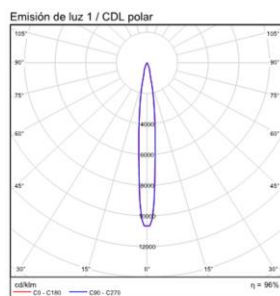

### MEDIDAS / MEASURES

	Length (mm)	Width (mm)	Height (mm)	KG	Gross (Kg)	Net (Kg)
	165	120	110	Weight 1	0,66	0,60
	0	0	0	Weight 2	0,00	0,00