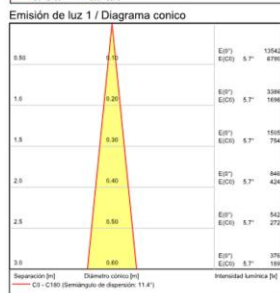

### MEDIDAS / MEASURES

	Length (mm)	Width (mm)	Height (mm)	KG	Gross (Kg)	Net (Kg)
	165	120	110	Weight 1	0,66	0,60
	0	0	0	Weight 2	0,00	0,00