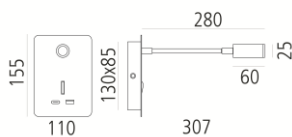

IMÁGENES / IMAGES / IMAGES

TIPO	TYPE	TYPE
Aplique	Wall Lamp	Applique
ACABADO	FINISH	FINITION
Blanco texturado	Textured White	Blanc Texturé
MATERIAL	MATERIAL	MATIÈRE
Aluminio/Hierro	Aluminium/Iron	Aluminium/Fer/
DETALLES	DETAILS	DÉTAILS
CON USBC	WITH USBC	AVEC USBC