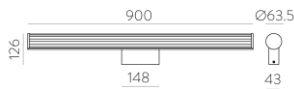

Sara

A3991170C

LED 1x22W 2050lm

IMÁGENES / IMAGES / IMAGES

TIPO	TYPE	TYPE
Aplicue	Wall Lamp	Applique
ACABADO	FINISH	FINITION
Opal/Cromo	Opal/Chrome	Opal/Chrome
MATERIAL	MATERIAL	MATIÈRE
Aluminio/Hierro/PMMA	Aluminium/Iron/PMMA	Aluminium/Fer/PMMA
DETALLES	DETAILS	DÉTAILS

DETALLES / DETAILS / DÉTAILS

MEDIDAS / MEASURES

	Length (mm)	Width (mm)	Height (mm)		Gross (Kg)	Net (Kg)
Box 1	0	0	0	Weight 1	1,35	1,35
Box 2	0	0	0	Weight 2	0,00	0,00