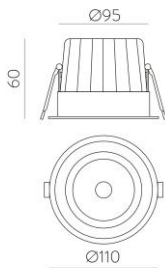

Safe

E3985100BDT

LED COB 1x13W 3000K 1360lm

IMÁGENES / IMAGES / IMAGES

TIPO	TYPE	TYPE
Empotrable	Recessed	Encastré
ACABADO	FINISH	FINITION
Blanco texturado	Textured White	Blanc Texturé
MATERIAL	MATERIAL	MATIÈRE
Aluminio/Polycarbonato aluminium/Polycarbonat aluminium/Polycarbonat		
DETALLES	DETAILS	DÉTAILS

DETALLES / DETAILS / DÉTAILS

MEDIDAS / MEASURES

	Length (mm)	Width (mm)	Height (mm)		Gross (Kg)	Net (Kg)
Box 1	0	0	0	Weight 1	0,00	0,00
Box 2	0	0	0	Weight 2	0,00	0,00