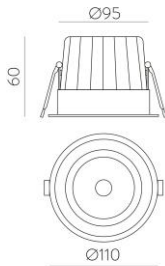

Safe

E3985100BDP

LED COB 1x13W 3000K 1360lm

IMÁGENES / IMAGES / IMAGES

TIPO	TYPE	TYPE
Empotrable	Recessed	Encastré
ACABADO	FINISH	FINITION
Blanco texturado	Textured White	Blanc Texturé
MATERIAL	MATERIAL	MATIÈRE
Aluminio/Polycarbonato aluminium/Polycarbonat aluminium/Polycarbonat		
DETALLES	DETAILS	DÉTAILS

DETALLES / DETAILS / DÉTAILS

MEDIDAS / MEASURES

	Length (mm)	Width (mm)	Height (mm)		Gross (Kg)	Net (Kg)
Box 1	0	0	0	Weight 1	0,00	0,00
Box 2	0	0	0	Weight 2	0,00	0,00