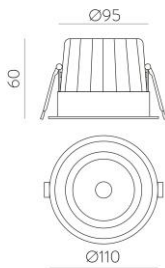

Safe

E3985100B

LED COB 1x13W 3000K 1360lm

IMÁGENES / IMAGES / IMAGES

TIPO	TYPE	TYPE
Empotrable	Recessed	Encastré
ACABADO	FINISH	FINITION
Blanco texturado	Textured White	Blanc Texturé
MATERIAL	MATERIAL	MATIÈRE
Aluminio/Polycarbonato	aluminium/Polycarbonat	aluminium/Polycarbonat
DETALLES	DETAILS	DÉTAILS

DETALLES / DETAILS / DÉTAILS

LED

MEDIDAS / MEASURES

	Length (mm)	Width (mm)	Height (mm)		Gross (Kg)	Net (Kg)
Box 1	0	0	0	Weight 1	0,00	0,00
Box 2	0	0	0	Weight 2	0,00	0,00