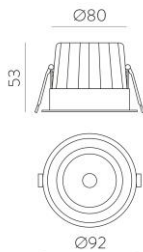

Safe

E3985000BDT

LED COB 1x8W 3000K 730lm

IMÁGENES / IMAGES / IMAGES

TIPO	TYPE	TYPE
Empotrable	Recessed	Encastré
ACABADO	FINISH	FINITION
Blanco Texturado	Textured White	Blanc Texturé
MATERIAL	MATERIAL	MATIÈRE
Aluminio/Polycarbonato aluminium/Polycarbonat aluminium/Polycarbonat		
DETALLES	DETAILS	DÉTAILS

DETALLES / DETAILS / DÉTAILS

MEDIDAS / MEASURES

	Length (mm)	Width (mm)	Height (mm)		Gross (Kg)	Net (Kg)
Box 1	115	115	60	Weight 1	0,29	0,26
Box 2	0	0	0	Weight 2	0,00	0,00