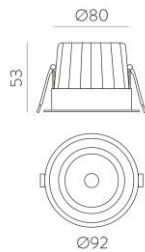

Safe

E3985000BDP

LED COB 1x8W 3000K 730lm

IMÁGENES / IMAGES / IMAGES

TIPO	TYPE	TYPE
Empotrable	Recessed	Encastré
ACABADO	FINISH	FINITION
Blanco Texturado	Textured White	Blanc Texturé
MATERIAL	MATERIAL	MATIÈRE
Aluminio/Polycarbonato aluminium/Polycarbonat aluminium/Polycarbonat		
DETALLES	DETAILS	DÉTAILS

DETALLES / DETAILS / DÉTAILS

MEDIDAS / MEASURES

	Length (mm)	Width (mm)	Height (mm)	 KG	Gross (Kg)	Net (Kg)
Box 1	115	115	60	Weight 1	0,29	0,26
Box 2	0	0	0	Weight 2	0,00	0,00