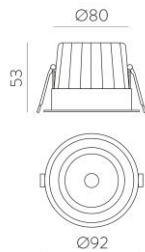

Safe

E3985000B

LED COB 1x8W 3000K 730lm

IMÁGENES / IMAGES / IMAGES

TIPO	TYPE	TYPE
Empotrable	Recessed	Encastré
ACABADO	FINISH	FINITION
Blanco Texturado	Textured White	Blanc Texturé
MATERIAL	MATERIAL	MATIÈRE
Aluminio/Polycarbonato aluminium/Polycarbonat aluminium/Polycarbonat		
DETALLES	DETAILS	DÉTAILS

DETALLES / DETAILS / DÉTAILS

MEDIDAS / MEASURES

	Length (mm)	Width (mm)	Height (mm)		Gross (Kg)	Net (Kg)
Box 1	115	115	60	Weight 1	0,29	0,26
Box 2	0	0	0	Weight 2	0,00	0,00