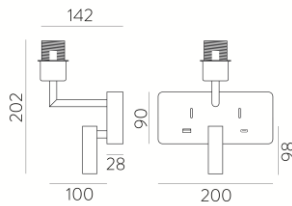

Romeo

A3971081NSP

LED 1x3W 3000K 285lm + LED E27 1x15W

IMÁGENES / IMAGES / IMAGES

TIPO	TYPE	TYPE
Aplicue	Wall Lamp	Applique
ACABADO	FINISH	FINITION
Negro Texturado	Textured Black	Noir Texturé
MATERIAL	MATERIAL	MATIÈRE
Aluminio/Hierro/PMMA	Aluminium/Iron/PMMA	Aluminium/Fer/PMMA
DETALLES	DETAILS	DÉTAILS
Sin pantalla	Without shade	Sans abat-jour
CON USBC	WITH USBC	AVEC USBC

DETALLES / DETAILS / DÉTAILS

MEDIDAS / MEASURES

	Length (mm)	Width (mm)	Height (mm)	KG	Gross (Kg)	Net (Kg)
Box 1	0	0	0	Weight 1	0,10	0,10
Box 2	0	0	0	Weight 2	0,00	0,00