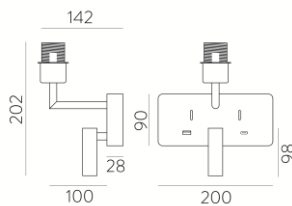

Romeo

A3971081NMSP

LED 1x3W 3000K 285lm + LED E27 1x15W

IMÁGENES / IMAGES / IMAGES

TIPO	TYPE	TYPE
Aplicue	Wall Lamp	Applique
ACABADO	FINISH	FINITION
Niquel Mate	Nickel Mate	Nickel Mate
MATERIAL	MATERIAL	MATIÈRE
Aluminio/Hierro/PMMA	Aluminium/Iron/PMMA	Aluminium/Fer/PMMA
DETALLES	DETAILS	DÉTAILS
Sin pantalla	Without shade	Sans abat-jour
CON USBC	WITH USBC	AVEC USBC

DETALLES / DETAILS / DÉTAILS

MEDIDAS / MEASURES

	Length (mm)	Width (mm)	Height (mm)	KG	Gross (Kg)	Net (Kg)
Box 1	0	0	0	Weight 1	0,00	0,00
Box 2	0	0	0	Weight 2	0,00	0,00