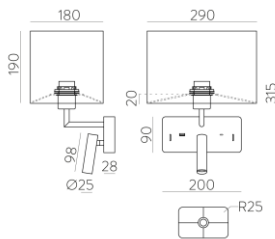

Romeo

A3971081NM

LED 1x3W 3000K 285lm + LED E27 1x15W

IMÁGENES / IMAGES / IMAGES

TIPO	TYPE	TYPE
Aplicue	Wall Lamp	Applique
ACABADO	FINISH	FINITION
Niquel Mate	Nickel Mate	Nickel Mate
MATERIAL	MATERIAL	MATIÈRE
Aluminio/Hierro/PMMA	Aluminium/Iron/PMMA	Aluminium/Fer/PMMA
DETALLES	DETAILS	DÉTAILS
CON USBC	WITH USBC	AVEC USBC

DETALLES / DETAILS / DÉTAILS

MEDIDAS / MEASURES

	Length (mm)	Width (mm)	Height (mm)	KG	Gross (Kg)	Net (Kg)
Box 1	0	0	0	Weight 1	0,00	0,00
Box 2	0	0	0	Weight 2	0,00	0,00