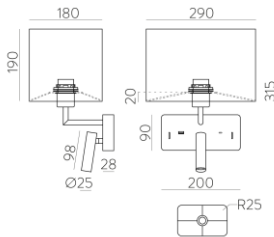

Romeo

A3971081N

LED 1x3W 3000K 285lm + LED E27 1x15W

IMÁGENES / IMAGES / IMAGES

| TIPO | TYPE | TYPE |
|----------------------|---------------------|--------------------|
| Aplicue | Wall Lamp | Applique |
| ACABADO | FINISH | FINITION |
| Negro Texturado | Textured Black | Noir Texturé |
| MATERIAL | MATERIAL | MATIÈRE |
| Aluminio/Hierro/PMMA | Aluminium/Iron/PMMA | Aluminium/Fer/PMMA |
| DETALLES | DETAILS | DÉTAILS |
| CON USBC | WITH USBC | AVEC USBC |

DETALLES / DETAILS / DÉTAILS

MEDIDAS / MEASURES

| | Length (mm) | Width (mm) | Height (mm) | KG | Gross (Kg) | Net (Kg) |
|-------|-------------|------------|-------------|----------|------------|----------|
| Box 1 | 0 | 0 | 0 | Weight 1 | 0,00 | 0,00 |
| Box 2 | 0 | 0 | 0 | Weight 2 | 0,00 | 0,00 |