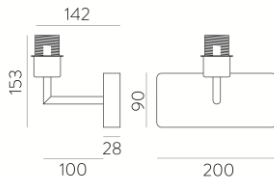

Romeo

A3971080NSP

LED E27 1x15W

IMÁGENES / IMAGES / IMAGES

TIPO	TYPE	TYPE
Aplicue	Wall Lamp	Applique
ACABADO	FINISH	FINITION
Negro Texturado	Textured Black	Noir Texturé
MATERIAL	MATERIAL	MATIÈRE
Aluminio/Hierro/PMMA	Aluminium/Iron/PMMA	Aluminium/Fer/PMMA
DETALLES	DETAILS	DÉTAILS
Sin pantalla	Without shade	Sans abat-jour

MEDIDAS / MEASURES

	Length (mm)	Width (mm)	Height (mm)		Gross (Kg)	Net (Kg)
Box 1	0	0	0	Weight 1	0,00	0,00
Box 2	0	0	0	Weight 2	0,00	0,00