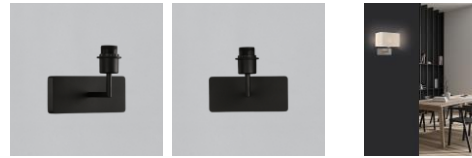

Romeo

A3971080NSP

LED E27 1x15W

IMÁGENES / IMAGES / IMAGES

TIPO	TYPE	TYPE
Aplicue	Wall Lamp	Applique
ACABADO	FINISH	FINITION
Negro Texturado	Textured Black	Noir Texturé
MATERIAL	MATERIAL	MATIÈRE
Aluminio/Hierro/PMMA	Aluminium/Iron/PMMA	Aluminium/Fer/PMMA
DETALLES	DETAILS	DÉTAILS
Sin pantalla	Without shade	Sans abat-jour