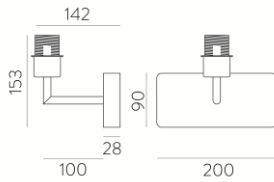

Romeo

A3971080NMSP

LED E27 1x15W

IMÁGENES / IMAGES / IMAGES

TIPO	TYPE	TYPE
Aplicue	Wall Lamp	Applique
ACABADO	FINISH	FINITION
Niquel Mate	Nickel Matt	Nickel Mate
MATERIAL	MATERIAL	MATIÈRE
Aluminio/Hierro/PMMA	Aluminium/Iron/PMMA	Aluminium/Fer/PMMA
DETALLES	DETAILS	DÉTAILS
Sin pantalla	Without shade	Sans abat-jour

MEDIDAS / MEASURES

	Length (mm)	Width (mm)	Height (mm)		Gross (Kg)	Net (Kg)
Box 1	0	0	0	Weight 1	0,00	0,00
Box 2	0	0	0	Weight 2	0,00	0,00