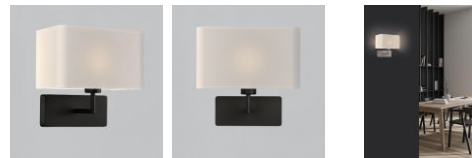

Romeo

A3971080N

LED E27 1x15W

IMÁGENES / IMAGES / IMAGES

TIPO	TYPE	TYPE
Aplicue	Wall Lamp	Applique
ACABADO	FINISH	FINITION
Negro Texturado	Textured Black	Noir Texturé
MATERIAL	MATERIAL	MATIÈRE
Aluminio/Hierro/PMMA	Aluminium/Iron/PMMA	Aluminium/Fer/PMMA
DETALLES	DETAILS	DÉTAILS