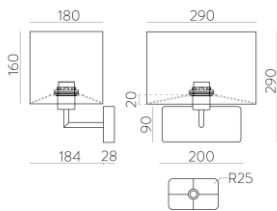

Romeo

A3971080N

LED E27 1x15W

IMÁGENES / IMAGES / IMAGES

TIPO	TYPE	TYPE
Aplicue	Wall Lamp	Applique
ACABADO	FINISH	FINITION
Negro Texturado	Textured Black	Noir Texturé
MATERIAL	MATERIAL	MATIÈRE
Aluminio/Hierro/PMMA	Aluminium/Iron/PMMA	Aluminium/Fer/PMMA
DETALLES	DETAILS	DÉTAILS

MEDIDAS / MEASURES

	Length (mm)	Width (mm)	Height (mm)		Gross (Kg)	Net (Kg)
Box 1	0	0	0	Weight 1	0,00	0,00
Box 2	0	0	0	Weight 2	0,00	0,00