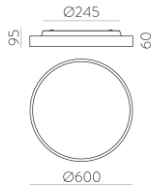

Roma

P3974170NDT

LED 1x65W 6000lm + 1x9W 760lm

IMÁGENES / IMAGES / IMAGES

TIPO	TYPE	TYPE
Plafón	Ceiling lamp	Plafonnier
ACABADO	FINISH	FINITION
Negro Texturado	Textured Black	Noir Texturé
MATERIAL	MATERIAL	MATIÈRE
Aluminio/Hierro/PMMA	Aluminium/Iron/PMMA	Aluminium/fer/PMMA
DETALLES	DETAILS	DÉTAILS
Diffusor Microprismatic	Microplasmic Diffuser	diffuseur Microplasmique
2700K-3000K Slide S	2700K-3000K Slide S	2700K-3000K Slide S

DETALLES / DETAILS / DÉTAILS

MEDIDAS / MEASURES

	Length (mm)	Width (mm)	Height (mm)	KG	Gross (Kg)	Net (Kg)
 Box 1	650	650	130	Weight 1	6,14	5,48
Box 2	0	0	0	Weight 2	0,00	0,00