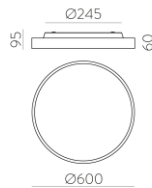

Roma

P3974170NDP

LED 1x65W 6000lm + 1x9W 760lm

IMÁGENES / IMAGES / IMAGES

TIPO	TYPE	TYPE
Plafón	Ceiling lamp	Plafonnier
ACABADO	FINISH	FINITION
Negro Texturado	Textured Black	Noir Texturé
MATERIAL	MATERIAL	MATIÈRE
Aluminio/Hierro/PMMA	Aluminium/Iron/PMMA	Aluminium/fer/PMMA
DETALLES	DETAILS	DÉTAILS
Diffusor Microprismatico	Microplasmic Diffuser	diffuseur Microplasmique
2700K-3000K Slide S	2700K-3000K Slide S	2700K-3000K Slide S

DETALLES / DETAILS / DÉTAILS

MEDIDAS / MEASURES

	Length (mm)	Width (mm)	Height (mm)	KG	Gross (Kg)	Net (Kg)
 Box 1	650	650	130	Weight 1	6,14	5,48
Box 2	0	0	0	Weight 2	0,00	0,00