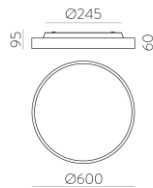

Roma

P3974170NCA

LED 1x65W 6000lm + 1x9W 760lm

IMÁGENES / IMAGES / IMAGES

TIPO	TYPE	TYPE
Plafón	Ceiling lamp	Plafonnier
ACABADO	FINISH	FINITION
Negro Texturado	Textured Black	Noir Texturé
MATERIAL	MATERIAL	MATIÈRE
Aluminio/Hierro/PMMA	Aluminium/Iron/PMMA	Aluminium/fer/PMMA
DETALLES	DETAILS	DÉTAILS
Diffusor Microprismatico	Microplasmic Diffuser	diffuseur Microplasmique
2700K-3000K Slide S	2700K-3000K Slide S	2700K-3000K Slide S

DETALLES / DETAILS / DÉTAILS

MEDIDAS / MEASURES

	Length (mm)	Width (mm)	Height (mm)	KG	Gross (Kg)	Net (Kg)
Box 1	650	650	130	Weight 1	6,14	5,48
Box 2	0	0	0	Weight 2	0,00	0,00