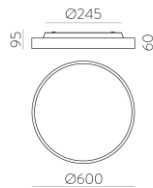

Roma

P3974170N

LED 1x65W 6000lm + 1x9W 760lm

IMÁGENES / IMAGES / IMAGES

TIPO	TYPE	TYPE
Plafón	Ceiling lamp	Plafonnier
ACABADO	FINISH	FINITION
Negro Texturado	Textured Black	Noir Texturé
MATERIAL	MATERIAL	MATIÈRE
Aluminio/Hierro/PMMA	Aluminium/Iron/PMMA	Aluminium/fer/PMMA
DETALLES	DETAILS	DÉTAILS
Diffusor Microprismatic	Microplasmic Diffuser	diffuseur Microplasmique
2700K-3000K Slide S	2700K-3000K Slide S	2700K-3000K Slide S

DETALLES / DETAILS / DÉTAILS

MEDIDAS / MEASURES

	Length (mm)	Width (mm)	Height (mm)	KG	Gross (Kg)	Net (Kg)
 Box 1	650	650	130	Weight 1	6,14	5,48
Box 2	0	0	0	Weight 2	0,00	0,00