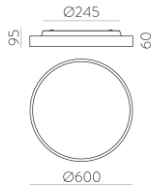

Roma

P3974170BDT

LED 1x65W 6000lm + 1x9W 760lm

IMÁGENES / IMAGES / IMAGES

TIPO	TYPE	TYPE
Plafón	Ceiling lamp	Plafonnier
ACABADO	FINISH	FINITION
Blanco Texturado	Textured White	Blanc Texturé
MATERIAL	MATERIAL	MATIÈRE
Aluminio/Hierro/PMMA	Aluminium/Iron/PMMA	Aluminium/fer/PMMA
DETALLES	DETAILS	DÉTAILS
Diffusor Microprismatic	Microplasmic Diffuser	diffuseur Microplasmique
2700K-3000K Slide S	2700K-3000K Slide S	2700K-3000K Slide S

DETALLES / DETAILS / DÉTAILS

MEDIDAS / MEASURES

	Length (mm)	Width (mm)	Height (mm)		Gross (Kg)	Net (Kg)
Box 1	650	650	130	Weight 1	6,14	5,48
Box 2	0	0	0	Weight 2	0,00	0,00