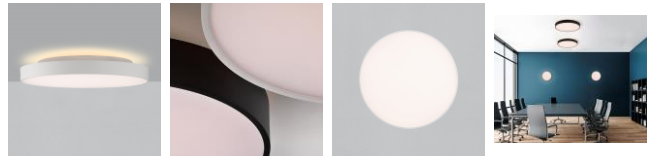

Roma

P3974170BDP

LED 1x65W 6000lm + 1x9W 760lm

IMÁGENES / IMAGES / IMAGES

TIPO	TYPE	TYPE
Plafón	Ceiling lamp	Plafonnier
ACABADO	FINISH	FINITION
Blanco Texturado	Textured White	Blanc Texturé
MATERIAL	MATERIAL	MATIÈRE
Aluminio/Hierro/PMMA	Aluminium/Iron/PMMA	Aluminium/fer/PMMA
DETALLES	DETAILS	DÉTAILS
Diffusor Microprismatic	Microplasmic Diffuser	diffuseur Microplasmique
2700K-3000K Slide S	2700K-3000K Slide S	2700K-3000K Slide S