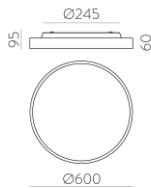

Roma

P3974170BDP

LED 1x65W 6000lm + 1x9W 760lm

IMÁGENES / IMAGES / IMAGES

TIPO	TYPE	TYPE
Plafón	Ceiling lamp	Plafonnier
ACABADO	FINISH	FINITION
Blanco Texturado	Textured White	Blanc Texturé
MATERIAL	MATERIAL	MATIÈRE
Aluminio/Hierro/PMMA	Aluminium/Iron/PMMA	Aluminium/fer/PMMA
DETALLES	DETAILS	DÉTAILS
Diffusor Microprismatic	Microplasmic Diffuser	diffuseur Microplasmique
2700K-3000K Slide S	2700K-3000K Slide S	2700K-3000K Slide S

DETALLES / DETAILS / DÉTAILS

MEDIDAS / MEASURES

	Length (mm)	Width (mm)	Height (mm)		Gross (Kg)	Net (Kg)
Box 1	650	650	130	Weight 1	6,14	5,48
Box 2	0	0	0	Weight 2	0,00	0,00