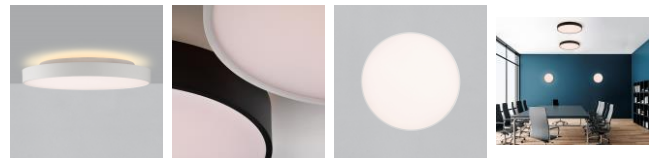

Roma

P3974170BCA

LED 1x65W 6000lm + 1x9W 760lm

IMÁGENES / IMAGES / IMAGES

TIPO	TYPE	TYPE
Plafón	Ceiling lamp	Plafonnier
ACABADO	FINISH	FINITION
Blanco Texturado	Textured White	Blanc Texturé
MATERIAL	MATERIAL	MATIÈRE
Aluminio/Hierro/PMMA	Aluminium/Iron/PMMA	Aluminium/fer/PMMA
DETALLES	DETAILS	DÉTAILS
Diffusor Microprismatic	Microplasmic Diffuser	diffuseur Microplasmique
2700K-3000K Slide S	2700K-3000K Slide S	2700K-3000K Slide S