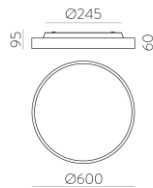

Roma

P3974170BCA

LED 1x65W 6000lm + 1x9W 760lm

IMÁGENES / IMAGES / IMAGES

TIPO	TYPE	TYPE
Plafón	Ceiling lamp	Plafonnier
ACABADO	FINISH	FINITION
Blanco Texturado	Textured White	Blanc Texturé
MATERIAL	MATERIAL	MATIÈRE
Aluminio/Hierro/PMMA	Aluminium/Iron/PMMA	Aluminium/fer/PMMA
DETALLES	DETAILS	DÉTAILS
Diffusor Microprismatic	Microplasmic Diffuser	diffuseur Microplasmique
2700K-3000K Slide S	2700K-3000K Slide S	2700K-3000K Slide S

DETALLES / DETAILS / DÉTAILS

MEDIDAS / MEASURES

	Length (mm)	Width (mm)	Height (mm)	KG	Gross (Kg)	Net (Kg)
Box 1	650	650	130	Weight 1	6,14	5,48
Box 2	0	0	0	Weight 2	0,00	0,00