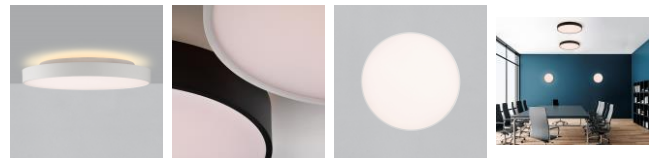

# Roma

**P3974170B**

LED 1x65W 6000lm + 1x9W 760lm

## IMÁGENES / IMAGES / IMAGES

TIPO	TYPE	TYPE
Plafón	Ceiling lamp	Plafonnier
ACABADO	FINISH	FINITION
Blanco Texturado	Textured White	Blanc Texturé
MATERIAL	MATERIAL	MATIÈRE
Aluminio/Hierro/PMMA	Aluminium/Iron/PMMA	Aluminium/fer/PMMA
DETALLES	DETAILS	DÉTAILS
Diffusor Microprismatic	Microplasmic Diffuser	diffuseur Microplasmique
2700K-3000K Slide S	2700K-3000K Slide S	2700K-3000K Slide S