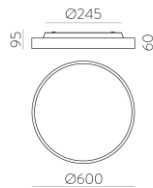

IMÁGENES / IMAGES / IMAGES

TIPO	TYPE	TYPE
Plafón	Ceiling lamp	Plafonnier
ACABADO	FINISH	FINITION
Blanco Texturado	Textured White	Blanc Texturé
MATERIAL	MATERIAL	MATIÈRE
Aluminio/Hierro/PMMA	Aluminium/Iron/PMMA	Aluminium/fer/PMMA
DETALLES	DETAILS	DÉTAILS
Diffusor Microprismatic	Microplasmic Diffuser	diffuseur Microplasmique
2700K-3000K Slide S	2700K-3000K Slide S	2700K-3000K Slide S