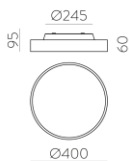

Roma

P3974070NDT

LED 1x40W 2800lm + 1x5W 500lm

IMÁGENES / IMAGES / IMAGES

TIPO	TYPE	TYPE
Plafón	Ceiling lamp	Plafonnier
ACABADO	FINISH	FINITION
Negro Texturado	Textured Black	Noir Texturé
MATERIAL	MATERIAL	MATIÈRE
Aluminio/Hierro/PMMA	Aluminium/Iron/PMMA	Aluminium/fer/PMMA
DETALLES	DETAILS	DÉTAILS
Diffusor Microprismatico	Microplasmic Diffuser	diffuseur Microplasmique
2700K-3000K Slide S	2700K-3000K Slide S	2700K-3000K Slide S

DETALLES / DETAILS / DÉTAILS

MEDIDAS / MEASURES

	Length (mm)	Width (mm)	Height (mm)	KG	Gross (Kg)	Net (Kg)
Box 1	650	650	130	Weight 1	6,14	5,48
Box 2	0	0	0	Weight 2	0,00	0,00