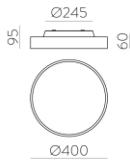

Roma

P3974070NDP

LED 1x40W 2800lm + 1x5W 500lm

IMÁGENES / IMAGES / IMAGES

TIPO	TYPE	TYPE
Plafón	Ceiling lamp	Plafonnier
ACABADO	FINISH	FINITION
Negro Texturado	Textured Black	Noir Texturé
MATERIAL	MATERIAL	MATIÈRE
Aluminio/Hierro/PMMA	Aluminium/Iron/PMMA	Aluminium/fer/PMMA
DETALLES	DETAILS	DÉTAILS
Diffusor Microprismatico	Microplasmic Diffuser	diffuseur Microplasmique
2700K-3000K Slide S	2700K-3000K Slide S	2700K-3000K Slide S

DETALLES / DETAILS / DÉTAILS

MEDIDAS / MEASURES

	Length (mm)	Width (mm)	Height (mm)	KG	Gross (Kg)	Net (Kg)
Box 1	650	650	130	Weight 1	6,14	5,48
Box 2	0	0	0	Weight 2	0,00	0,00