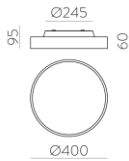

Roma

P3974070NCA

LED 1x40W 2800lm + 1x5W 500lm

IMÁGENES / IMAGES / IMAGES

TIPO	TYPE	TYPE
Plafón	Ceiling lamp	Plafonnier
ACABADO	FINISH	FINITION
Negro Texturado	Textured Black	Noir Texturé
MATERIAL	MATERIAL	MATIÈRE
Aluminio/Hierro/PMMA	Aluminium/Iron/PMMA	Aluminium/fer/PMMA
DETALLES	DETAILS	DÉTAILS
Diffusor Microprismatic	Microplasmic Diffuser	diffuseur Microplasmique
2700K-3000K Slide S	2700K-3000K Slide S	2700K-3000K Slide S

DETALLES / DETAILS / DÉTAILS

MEDIDAS / MEASURES

	Length (mm)	Width (mm)	Height (mm)	KG	Gross (Kg)	Net (Kg)
Box 1	650	650	130	Weight 1	6,14	5,48
Box 2	0	0	0	Weight 2	0,00	0,00