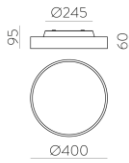

Roma

P3974070N

LED 1x40W 2800lm + 1x5W 500lm

IMÁGENES / IMAGES / IMAGES

TIPO	TYPE	TYPE
Plafón	Ceiling lamp	Plafonnier
ACABADO	FINISH	FINITION
Negro Texturado	Textured Black	Noir Texturé
MATERIAL	MATERIAL	MATIÈRE
Aluminio/Hierro/PMMA	Aluminium/Iron/PMMA	Aluminium/fer/PMMA
DETALLES	DETAILS	DÉTAILS
Diffusor Microprismatic	Microplasmic Diffuser	diffuseur Microplasmique
2700K-3000K Slide S	2700K-3000K Slide S	2700K-3000K Slide S

DETALLES / DETAILS / DÉTAILS

MEDIDAS / MEASURES

	Length (mm)	Width (mm)	Height (mm)	KG	Gross (Kg)	Net (Kg)
Box 1	650	650	130	Weight 1	6,14	5,48
Box 2	0	0	0	Weight 2	0,00	0,00