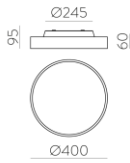

Roma

P3974070BDT

LED 1x40W 2800lm + 1x5W 500lm

IMÁGENES / IMAGES / IMAGES

TIPO	TYPE	TYPE
Plafón	Ceiling lamp	Plafonnier
ACABADO	FINISH	FINITION
Blanco Texturado	Textured White	Blanc Texturé
MATERIAL	MATERIAL	MATIÈRE
Aluminio/Hierro/PMMA	Aluminium/Iron/PMMA	Aluminium/fer/PMMA
DETALLES	DETAILS	DÉTAILS
Diffusor Microprismatic	Microplasmic Diffuser	diffuseur Microplasmique
2700K-3000K Slide S	2700K-3000K Slide S	2700K-3000K Slide S

DETALLES / DETAILS / DÉTAILS

MEDIDAS / MEASURES

	Length (mm)	Width (mm)	Height (mm)	KG	Gross (Kg)	Net (Kg)
Box 1	650	650	130	Weight 1	6,14	5,48
Box 2	0	0	0	Weight 2	0,00	0,00