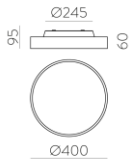

Roma

P3974070BDP

LED 1x40W 2800lm + 1x5W 500lm

IMÁGENES / IMAGES / IMAGES

TIPO	TYPE	TYPE
Plafón	Ceiling lamp	Plafonnier
ACABADO	FINISH	FINITION
Blanco Texturado	Textured White	Blanc Texturé
MATERIAL	MATERIAL	MATIÈRE
Aluminio/Hierro/PMMA	Aluminium/Iron/PMMA	Aluminium/fer/PMMA
DETALLES	DETAILS	DÉTAILS
Diffusor Microprismatico	Microplasmic Diffuser	diffuseur Microplasmique
2700K-3000K Slide S	2700K-3000K Slide S	2700K-3000K Slide S

DETALLES / DETAILS / DÉTAILS

MEDIDAS / MEASURES

	Length (mm)	Width (mm)	Height (mm)	KG	Gross (Kg)	Net (Kg)
Box 1	650	650	130	Weight 1	6,14	5,48
Box 2	0	0	0	Weight 2	0,00	0,00