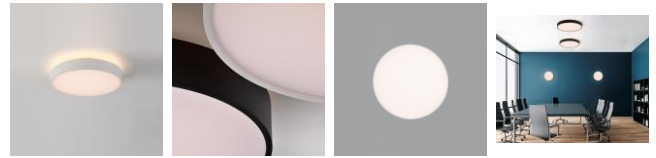

Roma

P3974070BDP

LED 1x40W 2800lm + 1x5W 500lm

IMÁGENES / IMAGES / IMAGES

TIPO	TYPE	TYPE
Plafón	Ceiling lamp	Plafonnier
ACABADO	FINISH	FINITION
Blanco Texturado	Textured White	Blanc Texturé
MATERIAL	MATERIAL	MATIÈRE
Aluminio/Hierro/PMMA	Aluminium/Iron/PMMA	Aluminium/fer/PMMA
DETALLES	DETAILS	DÉTAILS
Diffusor Microprismatico	Microplasmic Diffuser	diffuseur Microplasmique
2700K-3000K Slide S	2700K-3000K Slide S	2700K-3000K Slide S