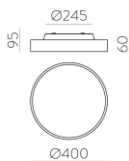

IMÁGENES / IMAGES / IMAGES

TIPO	TYPE	TYPE
Plafón	Ceiling lamp	Plafonnier
ACABADO	FINISH	FINITION
Blanco Texturado	Textured White	Blanc Texturé
MATERIAL	MATERIAL	MATIÈRE
Aluminio/Hierro/PMMA	Aluminium/Iron/PMMA	Aluminium/fer/PMMA
DETALLES	DETAILS	DÉTAILS
Diffusor Microprismatic	Microplasmic Diffuser	diffuseur Microplasmique
2700K-3000K Slide	2700K-3000K Slide	2700K-3000K Slide