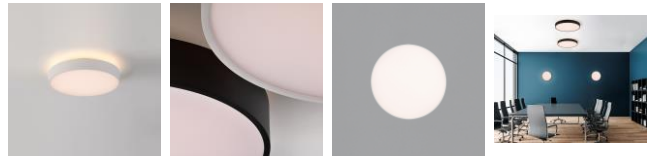

# Roma

**P3974070BCA**

LED 1x40W 2800lm + 1x5W 500lm

## IMÁGENES / IMAGES / IMAGES

TIPO	TYPE	TYPE
Plafón	Ceiling lamp	Plafonnier
ACABADO	FINISH	FINITION
Blanco Texturado	Textured White	Blanc Texturé
MATERIAL	MATERIAL	MATIÈRE
Aluminio/Hierro/PMMA	Aluminium/Iron/PMMA	Aluminium/fer/PMMA
DETALLES	DETAILS	DÉTAILS
Diffusor Microprismatic	Microplasmic Diffuser	diffuseur Microplasmique
2700K-3000K Slide	2700K-3000K Slide	2700K-3000K Slide