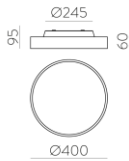

IMÁGENES / IMAGES / IMAGES

TIPO	TYPE	TYPE
Plafón	Ceiling lamp	Plafonnier
ACABADO	FINISH	FINITION
Blanco Texturado	Textured White	Blanc Texturé
MATERIAL	MATERIAL	MATIÈRE
Aluminio/Hierro/PMMA	Aluminium/Iron/PMMA	Aluminium/fer/PMMA
DETALLES	DETAILS	DÉTAILS
Diffusor Microprismatic	Microplasmic Diffuser	diffuseur Microplasmique
2700K-3000K Slide S	2700K-3000K Slide S	2700K-3000K Slide S