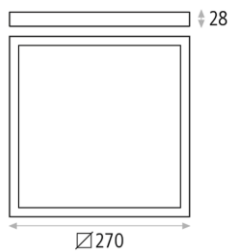

Roku

P3436410N

LED 1x24W 4000K 1930lm

IMÁGENES / IMAGES / IMAGES

TIPO	TYPE	TYPE
Plafón	Ceiling lamp	Plafonnier
ACABADO	FINISH	FINITION
Negro Texturado	Textured Black	Noir Texturé
MATERIAL	MATERIAL	MATIÈRE
Aluminio/Acrílico	Aluminium/Acrylic	Aluminium/Acrylique
DETALLES	DETAILS	DÉTAILS

DETALLES / DETAILS / DÉTAILS

MEDIDAS / MEASURES

	Length (mm)	Width (mm)	Height (mm)		Gross (Kg)	Net (Kg)
Box 1	290	280	35	Weight 1	1,36	1,25
Box 2	0	0	0	Weight 2	0,00	0,00