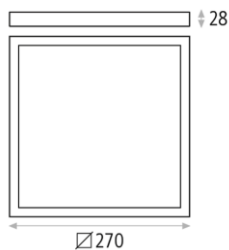

IMÁGENES / IMAGES / IMAGES

TIPO	TYPE	TYPE
Plafón	Ceiling lamp	Plafonnier
ACABADO	FINISH	FINITION
Negro Texturado	Textured Black	Noir Texturé
MATERIAL	MATERIAL	MATIÈRE
Aluminio/Acrílico	Aluminium/Acrylic	Aluminium/Acrylique
DETALLES	DETAILS	DÉTAILS

DETALLES / DETAILS / DÉTAILS

LED

MEDIDAS / MEASURES

	Length (mm)	Width (mm)	Height (mm)	KG	Gross (Kg)	Net (Kg)
	290	280	35	Weight 1	1,36	1,25
	0	0	0	Weight 2	0,00	0,00