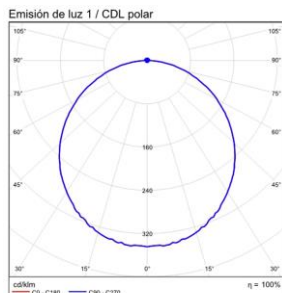

IMÁGENES / IMAGES / IMAGES

TIPO	TYPE	TYPE
Plafón	Ceiling lamp	Plafonnier
ACABADO	FINISH	FINITION
Negro Texturado	Textured Black	Noir Texturé
MATERIAL	MATERIAL	MATIÈRE
Aluminio/Acrílico	Aluminium/Acrylic	Aluminium/Acrylique
DETALLES	DETAILS	DÉTAILS

DETALLES / DETAILS / DÉTAILS

LED

MEDIDAS / MEASURES

	Length (mm)	Width (mm)	Height (mm)	KG	Gross (Kg)	Net (Kg)
	290	280	35	Weight 1	1,36	1,25
	0	0	0	Weight 2	0,00	0,00