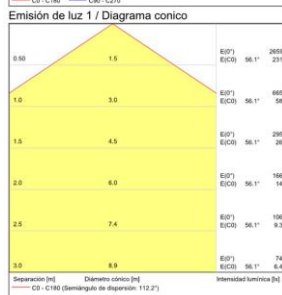

IMÁGENES / IMAGES / IMAGES

TIPO	TYPE	TYPE
Plafón	Ceiling lamp	Plafonnier
ACABADO	FINISH	FINITION
Negro Texturado	Textured Black	Noir Texturé
MATERIAL	MATERIAL	MATIÈRE
Aluminio/Acrílico	Aluminium/Acrylic	Aluminium/Acrylique
DETALLES	DETAILS	DÉTAILS

DETALLES / DETAILS / DÉTAILS

LED

MEDIDAS / MEASURES

	Length (mm)	Width (mm)	Height (mm)	KG	Gross (Kg)	Net (Kg)
	290	280	35	Weight 1	1,36	1,25
	0	0	0	Weight 2	0,00	0,00