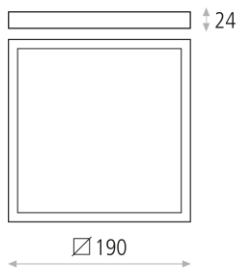

Roku

P3436310N

LED 1x18W 4000K 1450lm

IMÁGENES / IMAGES / IMAGES

TIPO	TYPE	TYPE
Plafón	Ceiling lamp	Plafonnier
ACABADO	FINISH	FINITION
Negro Texturado	Textured Black	Noir Texturé
MATERIAL	MATERIAL	MATIÈRE
Policarbonato/Poliestir /Polycarbonate/Polysty /Polycarbonate/Polysty		
DETALLES	DETAILS	DÉTAILS

DETALLES / DETAILS / DÉTAILS

MEDIDAS / MEASURES

	Length (mm)	Width (mm)	Height (mm)		Gross (Kg)	Net (Kg)
Box 1	215	205	35	Weight 1	0,63	0,56
Box 2	0	0	0	Weight 2	0,00	0,00