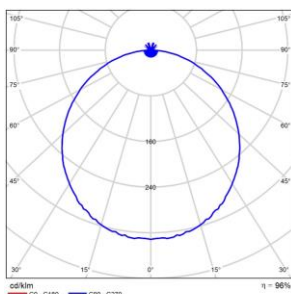

DETALLES / DETAILS / DÉTAILS

Separación [m]	Diametro del cono [m]	Intensidad luminica [lx]
0,50	1,5	1920 197
1,0	3,0	480 42
1,5	4,5	320 19
2,0	6,0	240 12
2,5	7,4	192 8,7
3,0	8,9	160 4,6

MEDIDAS / MEASURES

	Length (mm)	Width (mm)	Height (mm)	KG	Gross (Kg)	Net (Kg)
	215	205	35	Weight 1	0,63	0,56
	0	0	0	Weight 2	0,00	0,00