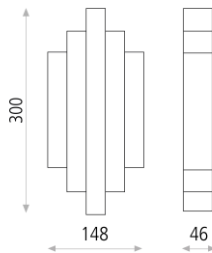

Robin

A3814000NDP

LED 1x21W 3000K 1625lm

IMÁGENES / IMAGES / IMAGES

TIPO	TYPE	TYPE
Aplicue	Wall Lamp	Applique
ACABADO	FINISH	FINITION
Negro Texturado	Textured Black	Noir Texturé
MATERIAL	MATERIAL	MATIÈRE
Hierro/PMMA	Iron/PMMA	Fer/PMMA
DETALLES	DETAILS	DÉTAILS

DETALLES / DETAILS / DÉTAILS

MEDIDAS / MEASURES

	Length (mm)	Width (mm)	Height (mm)		Gross (Kg)	Net (Kg)
Box 1	315	160	55	Weight 1	1,58	1,50
Box 2	0	0	0	Weight 2	0,00	0,00