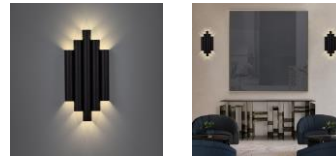

Robin

A3814000NDP

LED 1x21W 3000K 1625lm

IMÁGENES / IMAGES / IMAGES

TIPO	TYPE	TYPE
Aplicue	Wall Lamp	Applique
ACABADO	FINISH	FINITION
Negro Texturado	Textured Black	Noir Texturé
MATERIAL	MATERIAL	MATIÈRE
Hierro/PMMA	Iron/PMMA	Fer/PMMA
DETALLES	DETAILS	DÉTAILS