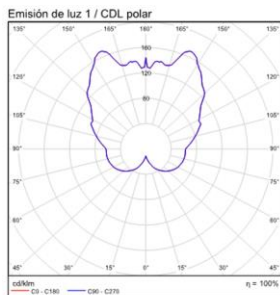

Robin

A3814000NDP

LED 1x21W 3000K 1625lm

IMÁGENES / IMAGES / IMAGES

TIPO	TYPE	TYPE
Aplicue	Wall Lamp	Applique
ACABADO	FINISH	FINITION
Negro Texturado	Textured Black	Noir Texturé
MATERIAL	MATERIAL	MATIÈRE
Hierro/PMMA	Iron/PMMA	Fer/PMMA
DETALLES	DETAILS	DÉTAILS

DETALLES / DETAILS / DÉTAILS

MEDIDAS / MEASURES

	Length (mm)	Width (mm)	Height (mm)		Gross (Kg)	Net (Kg)
Box 1	315	160	55	Weight 1	1,58	1,50
Box 2	0	0	0	Weight 2	0,00	0,00