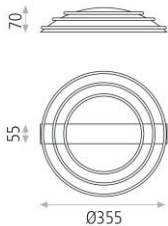

Ringo

A3813070ODT

LED 1x13W 808lm

IMÁGENES / IMAGES / IMAGES

TIPO	TYPE	TYPE
Aplicue	Wall Lamp	Applique
ACABADO	FINISH	FINITION
Oro Técnico	Tech Gold	Or Technique
MATERIAL	MATERIAL	MATIÈRE
Hierro/PMMA	Iron/PMMA	Fer/PMMA
DETALLES	DETAILS	DÉTAILS

1 2700K-3000K Slide S 1 2700K-3000K Slide S 1 2700K-3000K Slide S

DETALLES / DETAILS / DÉTAILS

MEDIDAS / MEASURES

	Length (mm)	Width (mm)	Height (mm)		Gross (Kg)	Net (Kg)
Box 1	100	370	370	Weight 1	1,69	1,45
Box 2	0	0	0	Weight 2	0,00	0,00