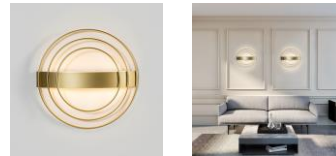

Ringo

A3813070ODP

LED 1x13W 808lm

IMÁGENES / IMAGES / IMAGES

TIPO	TYPE	TYPE
Aplicue	Wall Lamp	Applique
ACABADO	FINISH	FINITION
Oro Técnico	Tech Gold	Or Technique
MATERIAL	MATERIAL	MATIÈRE
Hierro/PMMA	Iron/PMMA	Fer/PMMA
DETALLES	DETAILS	DÉTAILS