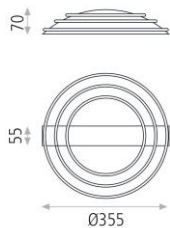

Ringo

A3813070ODP

LED 1x13W 808lm

IMÁGENES / IMAGES / IMAGES

TIPO	TYPE	TYPE
Aplicue	Wall Lamp	Applique
ACABADO	FINISH	FINITION
Oro Técnico	Tech Gold	Or Technique
MATERIAL	MATERIAL	MATIÈRE
Hierro/PMMA	Iron/PMMA	Fer/PMMA
DETALLES	DETAILS	DÉTAILS

1 2700K-3000K Slide S 1 2700K-3000K Slide S 1 2700K-3000K Slide S

DETALLES / DETAILS / DÉTAILS

MEDIDAS / MEASURES

	Length (mm)	Width (mm)	Height (mm)		Gross (Kg)	Net (Kg)
Box 1	100	370	370	Weight 1	1,69	1,45
Box 2	0	0	0	Weight 2	0,00	0,00