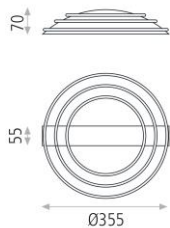

Ringo

A38130700

LED 1x13W 808lm

IMÁGENES / IMAGES / IMAGES

TIPO	TYPE	TYPE
Aplicue	Wall Lamp	Applique
ACABADO	FINISH	FINITION
Oro Técnico	Tech Gold	Or Technique
MATERIAL	MATERIAL	MATIÈRE
Hierro/PMMA	Iron/PMMA	Fer/PMMA
DETALLES	DETAILS	DÉTAILS

1 2700K-3000K Slide S 1 2700K-3000K Slide S 1 2700K-3000K Slide S

DETALLES / DETAILS / DÉTAILS

MEDIDAS / MEASURES

	Length (mm)	Width (mm)	Height (mm)		Gross (Kg)	Net (Kg)
Box 1	100	370	370	Weight 1	1,69	1,45
Box 2	0	0	0	Weight 2	0,00	0,00